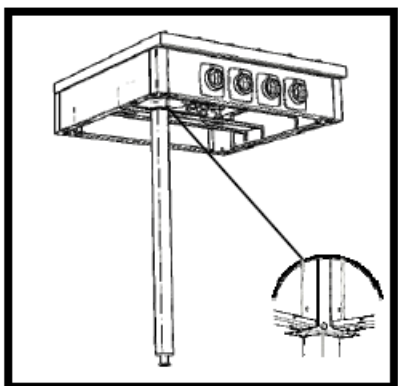

***IDEAL INOX***

Instrucțiuni de Montaj

**ARAGAZ PROFESIONAL**

---

Partea superioară / 4 picioare din profil rectangular / polița inferioară

Piciorul de profil rectangular se montează prin inserția în golul pătrat.

După introducerea profilului, acesta se fixează cu ajutorul șurubului introdus prin orificiu.

Polița inferioară se poziționează astfel încât să se alinieze cu orificiile picioarelor.

Șuruburile se introduc prin orificii și se strâng.