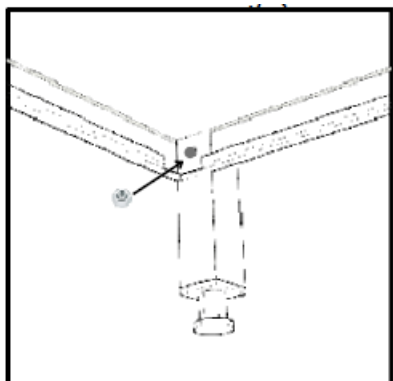

***IDEAL INOX***

Instrucțiuni de Montaj

**ARAGAZ PROFESIONAL**

---

Partea superioară / 4 picioare din profil rectangular / polița inferioară

Piciorul de profil rectangular se montează prin inserția în golul pătrat.

După introducerea profilului, acesta se fixează cu ajutorul șurubului introdus prin orificiu.

Polița inferioară se poziționează astfel încât să se alinieze cu orificiile picioarelor.

Șuruburile se introduc prin orificii și se strâng.