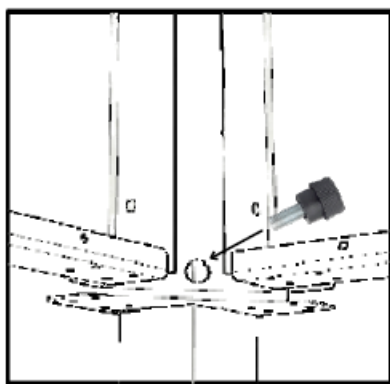

***IDEAL INOX***

Instrucțiuni de Montaj

**ARAGAZ PROFESIONAL**

---

Partea superioară / 4 picioare din profil rectangular / polița inferioară

Piciorul de profil rectangular se montează prin inserția în golul pătrat.

După introducerea profilului, acesta se fixează cu ajutorul șurubului introdus prin orificiu.

Polița inferioară se poziționează astfel încât să se alinieze cu orificiile picioarelor.

Șuruburile se introduc prin orificii și se strâng.